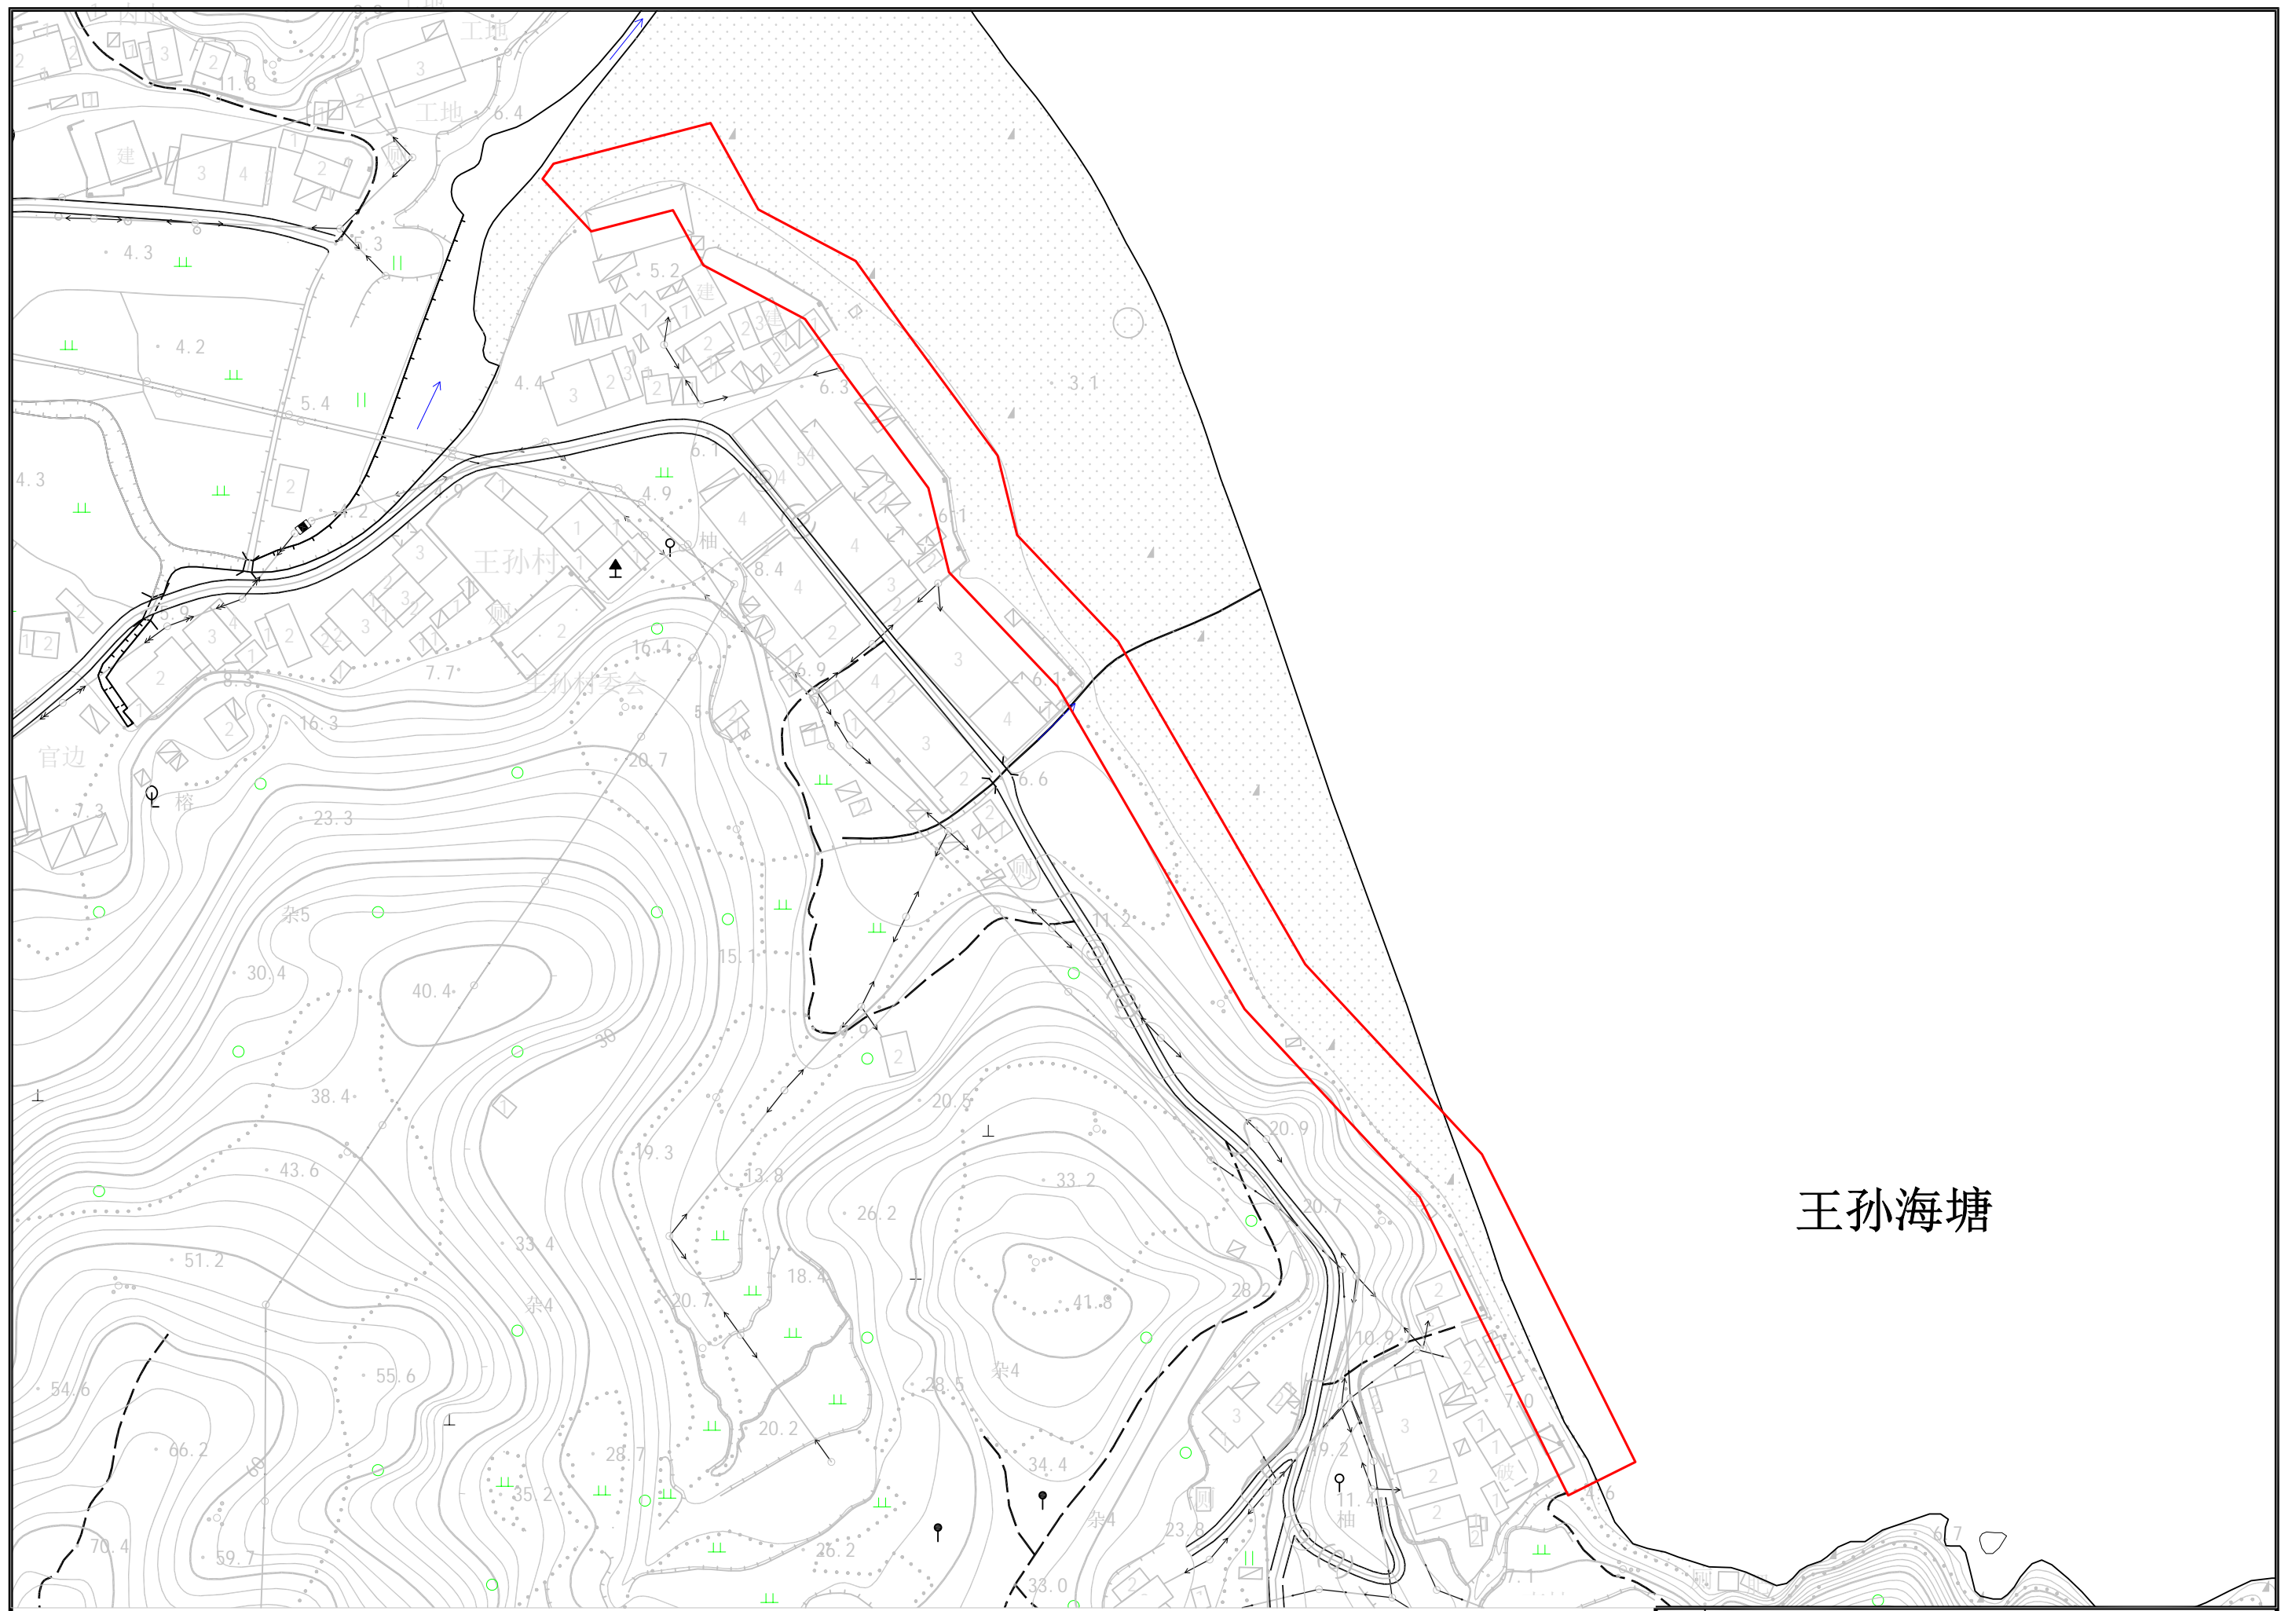

图名

长沙海塘平面图

王孙海塘

图名

王孙海塘平面图

雾城北海塘

图名 雾城北海塘平面图

图名

白湾海塘平面图

中墩海塘

图名	中墩海塘平面图
----	---------

王家山海塘

图名

王家山海塘平面图

沙坡海塘

图名

沙坡海塘平面图

石塘海塘

图名	石塘海塘平面图
----	---------

大岙海塘

图名	大岙海塘平面图
----	---------

小渔海塘

图名

小渔海塘平面图