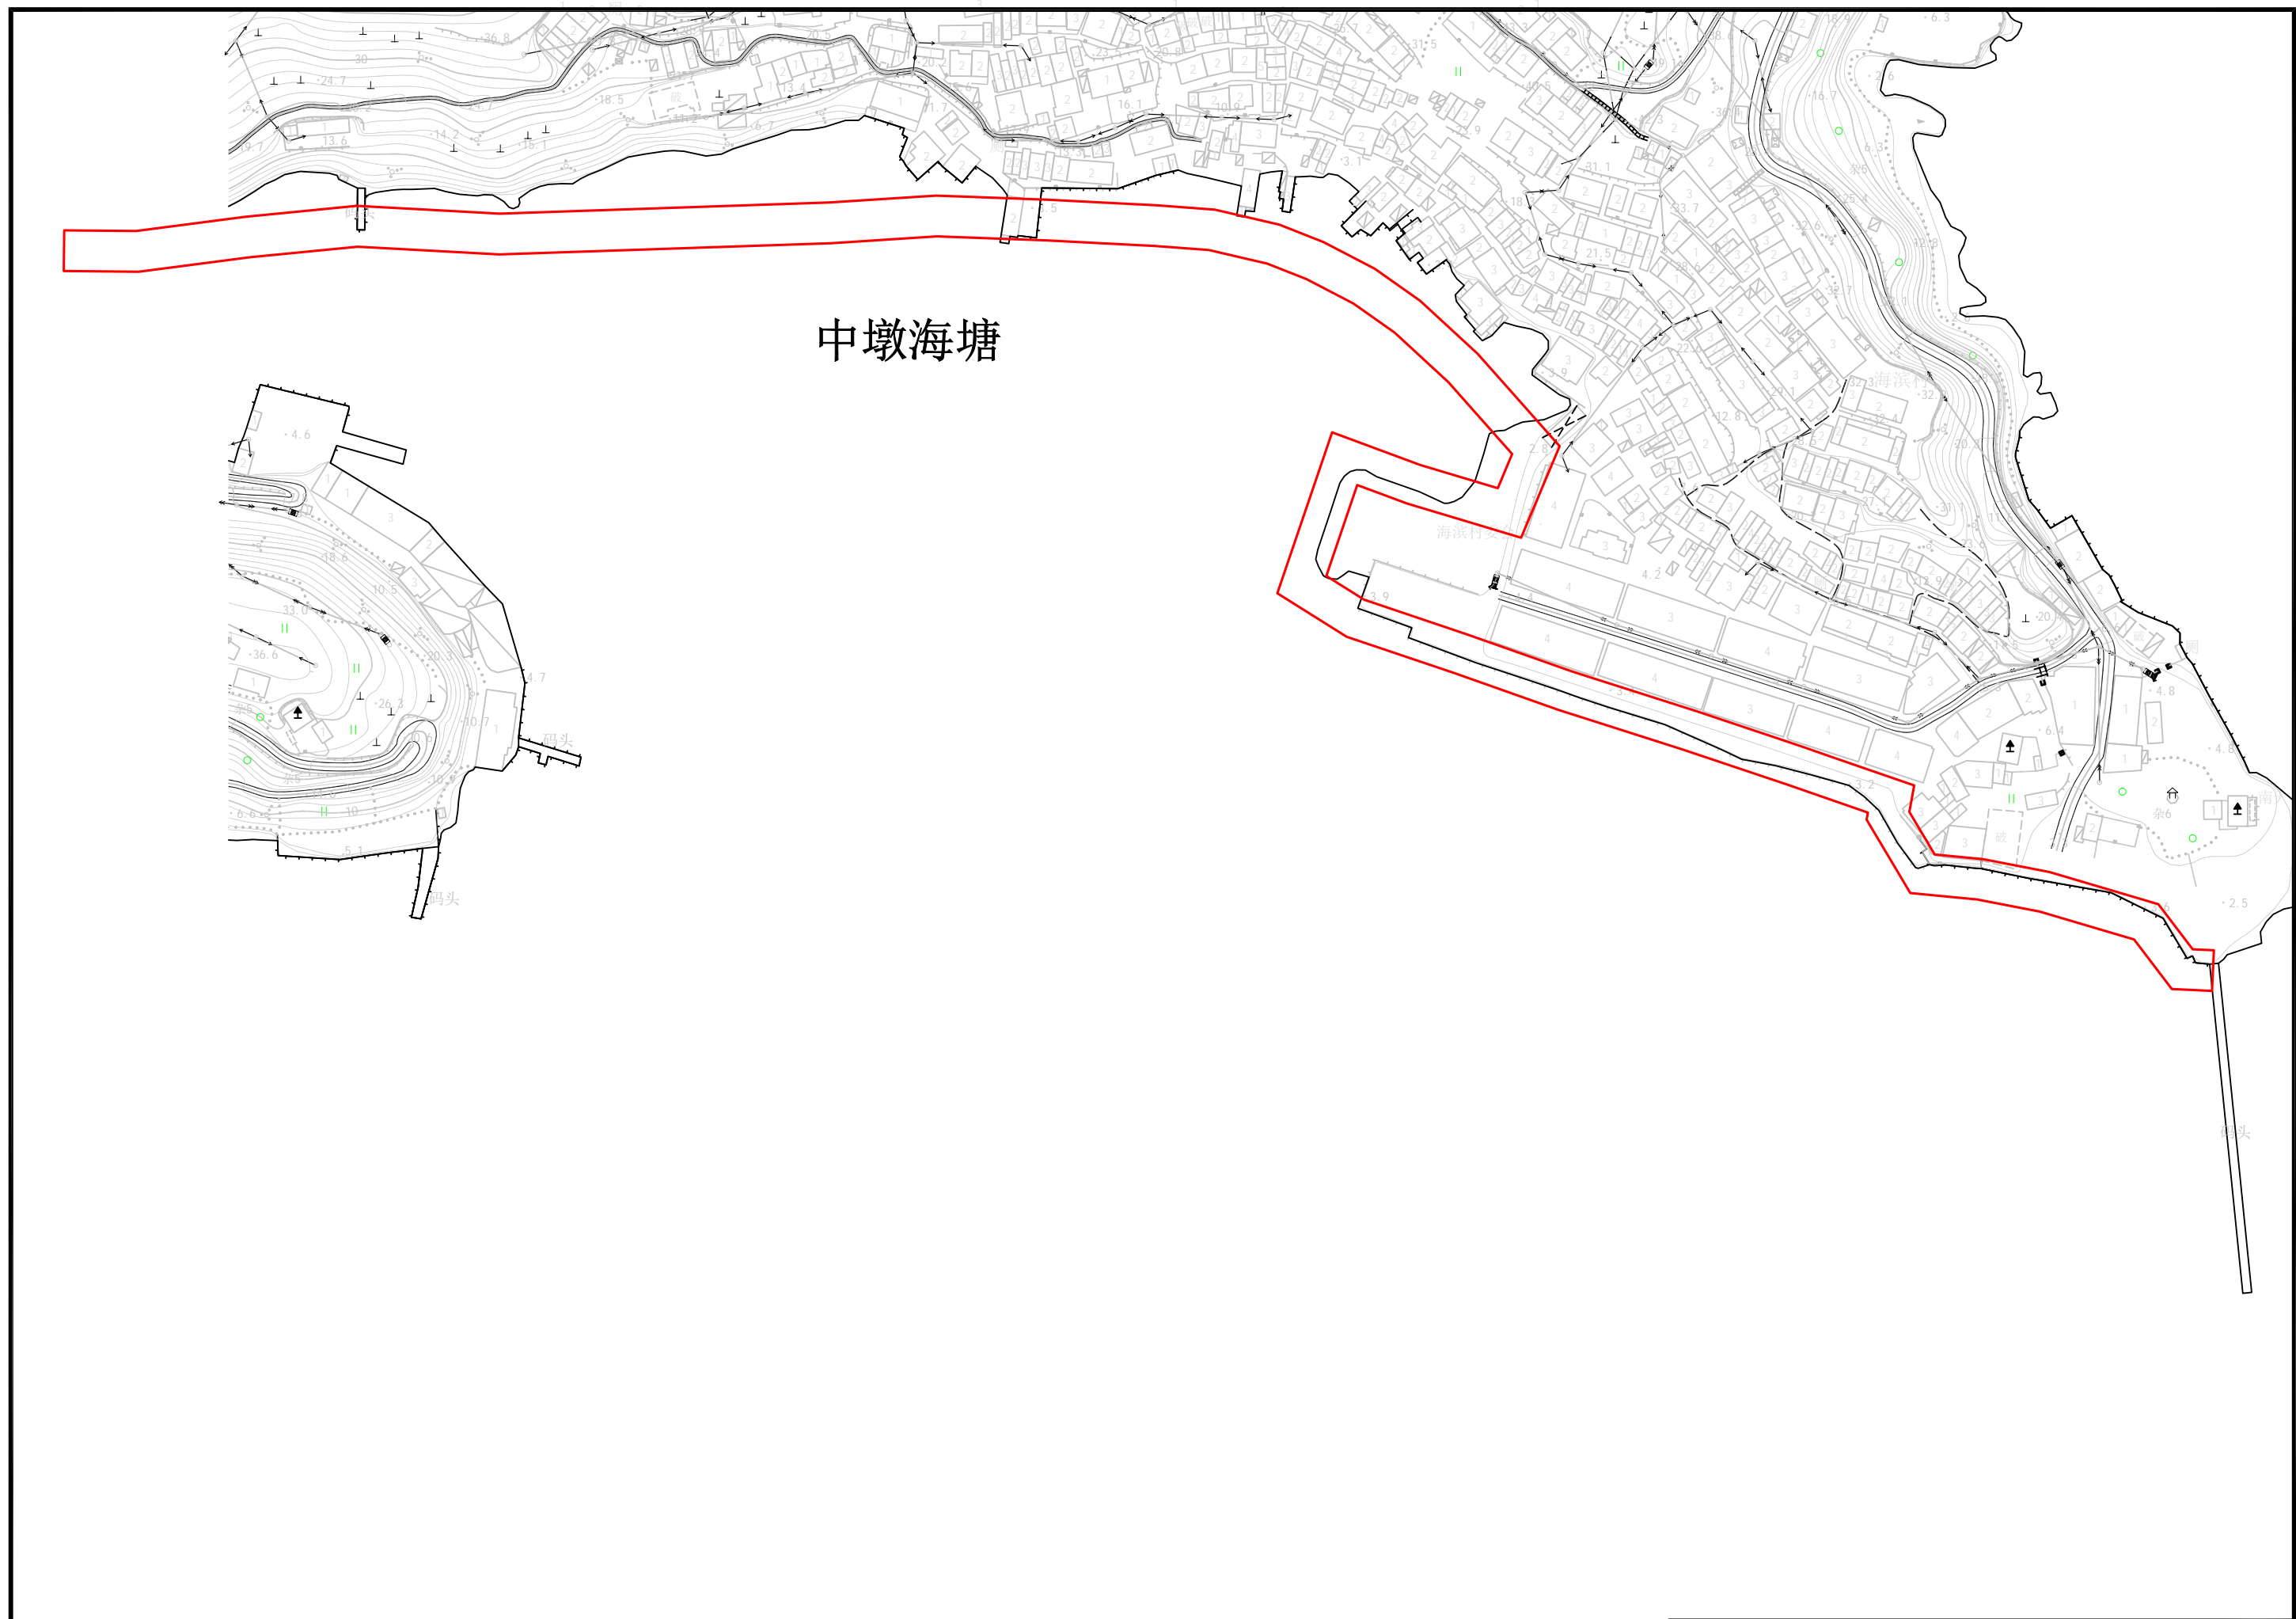

图名

长沙海塘平面图

王孙海塘

图名

王孙海塘平面图

雾城北海塘

图名 雾城北海塘平面图

图名

白湾海塘平面图

中墩海塘

图名	中墩海塘平面图
----	---------

王家山海塘

图名

王家山海塘平面图

沙坡海塘

图名

沙坡海塘平面图

石塘海塘

图名	石塘海塘平面图
----	---------

大岙海塘

图名	大岙海塘平面图
----	---------

小渔海塘

图名

小渔海塘平面图